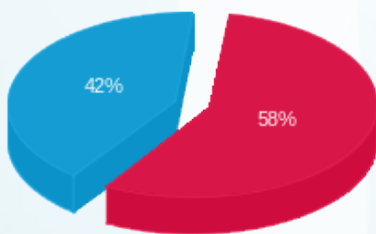

סה"כ לדייר:

פסגה	גבע	שפל	סה"כ	שיא ביקוש
1,479.60	0.00	2,913.20	4,392.80	40.45
1,473.83 ₪	0.00 ₪	1,052.25 ₪	2,526.08 ₪	

סה"כ צריכה

סה"כ לתשלום

226.74 ₪	תשלום קבוע	
33.57 ₪	תשלום עבור גודל חיבור בKVA (3x160)	
2,786.39 ₪	סה"כ לתשלום	לא כולל מע"מ

31122428732

התפלגות חיוב בש"ח לפי תעו"ז

פסגה (1,473.83 ₪)
גבע (0.00 ₪)
שפל (1,052.25 ₪)

הסטוריית צריכה בקוט"ש