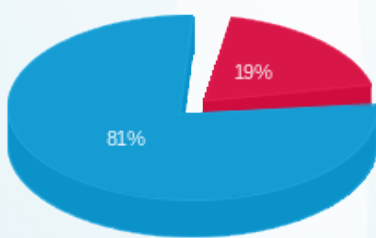

06/01/25

תאריך הפקה:

שם דייר: 123- לאה גולדמן

31/12/24

תאריך קריאה נוכחית:

שם אתר: פארק אלי הורוביץ

01/11/24

תאריך קריאה קודמת:

לקוח/ה נכבד/ה, אנו מתכבדים להגיש את חישוב צריכת החשמל לתקופה 01/11/24 - 31/12/24:

123- לאה גולדמן - 3 - 19093400(3x40)

סוג תעריף	סוג צריכה	קריאה קודמת	קריאה נוכחית	סה"כ צריכה בקוט"ש	מחיר לקוט"ש בא"ג	סה"כ לתשלום
פרטי חשבון עבור תאריכים:						
777	פסגה	01/11/24	30/11/24	5.50	39.61	2.18 ₪
778	גבע	1,161.25	1,161.25	0.00	39.61	0.00 ₪
779	שפל	3,878.90	3,953.50	74.60	35.26	26.30 ₪
פרטי חשבון עבור תאריכים:						
777	פסגה	4,208.10	4,217.05	8.95	99.61	8.92 ₪
778	גבע	1,161.25	1,161.25	0.00	36.12	0.00 ₪
779	שפל	3,953.50	4,012.65	59.15	36.12	21.36 ₪

סה"כ לדייר:

פסגה	גבע	שפל	סה"כ	שיא ביקוש
14.45	0.00	133.75	148.20	196.41
₪ 11.09	₪ 0.00	₪ 47.67	₪ 58.76	

סה"כ צריכה
סה"כ לתשלום

₪ 38.02	תשלום קבוע	
₪ 16.51	תשלום עבור גודל חיבור בKVA (3x40)	
₪ 113.30	סה"כ לתשלום	לא כולל מע"מ

התפלגות חיוב בש"ח לפי תעו"ז