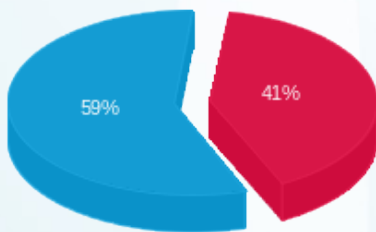

שם דייר: בזק החברה הישראלית לתקשורת בע"מ (חדר בזק חיוני) (2800009)
שם אתר: מרכז ויצמן איכילוב
תאריך הפקה: 06/01/25
תאריך קריאה נוכחי: 31/12/24
תאריך קריאה קודמת: 01/12/24

לקוח/ה נכבד/ה, אנו מתכבדים להגיש את חישוב צריכת החשמל לתקופה 01/12/24 - 31/12/24:

בזק החברה הישראלית לתקשורת בע"מ (חדר בזק חיוני) (2800009) - 1 - (0x0)23000424

סוג תעריף	סוג צריכה	קריאה קודמת	קריאה נוכחית	סה"כ צריכה בקוט"ש	מחיר לקוט"ש בא"ג	סה"כ לתשלום
פרטי חשבון עבור תאריכים:						
777	פסגה	01/12/24	31/12/24	287.40	99.61	286.28 ₪
778	גבע	7.10	7.10	0.00	36.12	0.00 ₪
779	שפל	24,292.50	25,411.50	1,119.00	36.12	404.18 ₪

עבור גודל חיבור KVA

סוג תשלום	הערה
עבור גודל חיבור KVA	32.63 ₪

סה"כ לדייר:

פסגה	גבע	שפל	סה"כ	שיא ביקוש
287.40	0.00	1,119.00	1,406.40	4.60
286.28 ₪	0.00 ₪	404.18 ₪	723.09 ₪	

סה"כ צריכה
סה"כ לתשלום

226.74 ₪	תשלום קבוע
0.00 ₪	תשלום עבור גודל חיבור בKVA (0x0)
949.83 ₪	סה"כ לתשלום

לא כולל מע"מ

התפלגות חיוב בש"ח לפי תעו"ז