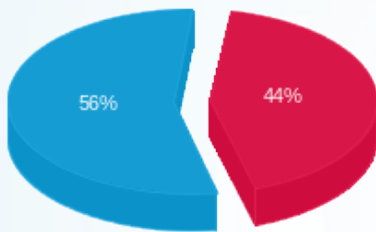

עבור גודל חיבור KVA

סה"כ לתשלום	הערה
₪ 32.63	עבור גודל חיבור KVA

סה"כ לדירה:

פסגה	גבע	שפל	סה"כ	שיא ביקוש
17,646.20	0.00	61,589.00	79,235.20	197.86
₪ 17,577.38	₪ 0.00	₪ 22,245.95	₪ 39,855.96	

סה"כ צריכה

סה"כ לתשלום

₪ 226.74	תשלום קבוע	
₪ 0.00	תשלום עבור גודל חיבור ב-KVA (0x0)	
₪ 40,082.70	סה"כ לתשלום	לא כולל מע"מ

התפלגות חיוב בש"ח לפי תעו"ז