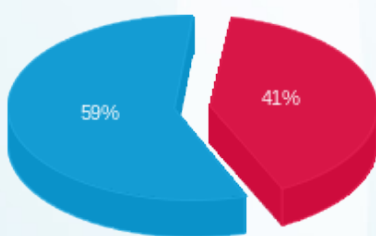

סה"כ לדייר:

שיא ביקוש	סה"כ	שפל	גבע	פסגה
94.14	4,400.50	3,502.25	0.00	898.25
	2,167.42 ₪	1,271.07 ₪	0.00 ₪	896.35 ₪

סה"כ צריכה

סה"כ לתשלום

226.74 ₪	תשלום קבוע	
52.41 ₪	תשלום עבור גודל חיבור בKVA (3x250)	
2,446.57 ₪	סה"כ לתשלום	לא כולל מע"מ

התפלגות חיוב בש"ח לפי תעו"ז

פסגה (896.35 ₪) ■  
גבע (0.00 ₪) ■  
שפל (1,271.07 ₪) ■

הסטוריית צריכה בקוט"ש