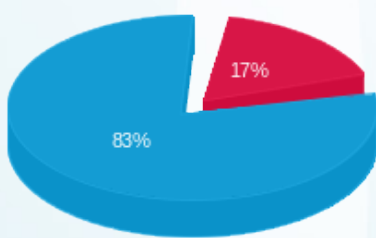

06/01/25 תאריך הפקה:
31/12/24 תאריך קריאה נוכחית:
01/11/24 תאריך קריאה קודמת:

שם דייר: 308 - בית הפלא
שם אתר: פארק אלי הורוביץ

לקוח/ה נכבד/ה, אנו מתכבדים להגיש את חישוב צריכת החשמל לתקופה 01/11/24 - 31/12/24:

308 - בית הפלא - 4 - 19093155(3x40)

סוג תעריף	סוג צריכה	קריאה קודמת	קריאה נוכחית	סה"כ צריכה בקוט"ש	מחיר לקוט"ש בא"ג	סה"כ לתשלום
פרטי חשבון עבור תאריכים:						
777	פסגה	01/11/24	30/11/24	317.15	39.61	3.13 ₪
778	גבע	0.00	0.00	0.00	39.61	0.00 ₪
779	שפל	3,302.85	3,464.00	161.15	35.26	56.82 ₪
פרטי חשבון עבור תאריכים:						
777	פסגה	01/12/24	31/12/24	336.75	99.61	19.52 ₪
778	גבע	0.00	0.00	0.00	36.12	0.00 ₪
779	שפל	3,464.00	3,614.00	150.00	36.12	54.18 ₪

סה"כ לדייר:

פסגה	גבע	שפל	סה"כ	שיא ביקוש
27.50	0.00	311.15	338.65	196.06
₪ 22.65	₪ 0.00	₪ 111.00	₪ 133.65	

סה"כ צריכה
סה"כ לתשלום

38.02 ₪	תשלום קבוע	
16.51 ₪	תשלום עבור גודל חיבור בKVA (3x40)	
188.19 ₪	סה"כ לתשלום	לא כולל מע"מ

התפלגות חיוב בש"ח לפי תעו"ז