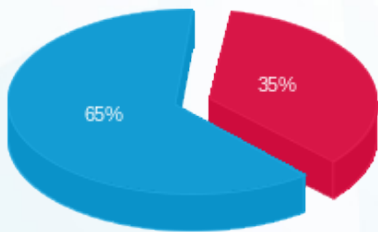

06/01/25 תאריך הפקה:
31/12/24 תאריך קריאה נוכחית:
01/12/24 תאריך קריאה קודמת:

שם דייר: 627 - גבריאלי זיידן
שם אתר: פארק אלי הורוביץ חד חודשי

לקוח/ה נכבד/ה, אנו מתכבדים להגיש את חישוב צריכת החשמל לתקופה 01/12/24 - 31/12/24:

627 - גבריאלי זיידן - 3 - 19093023 (3x40)

סוג תעריף	סוג צריכה	קריאה קודמת	קריאה נוכחית	סה"כ צריכה בקוט"ש	מחיר לקוט"ש בא"ג	סה"כ לתשלום
פרטי חשבון עבור תאריכים:						
777	פסגה	01/12/24	31/12/24	30.65	99.61	30.53 ₪
778	גבע	1,246.45	1,246.45	0.00	36.12	0.00 ₪
779	שפל	7,410.50	7,565.50	155.00	36.12	55.99 ₪

סה"כ לדייר:

פסגה	גבע	שפל	סה"כ	שיא ביקוש
30.65	0.00	155.00	185.65	1.42
30.53 ₪	0.00 ₪	55.99 ₪	86.52 ₪	

סה"כ צריכה
סה"כ לתשלום

45.00 ₪	תשלום קבוע	
8.39 ₪	תשלום עבור גודל חיבור בKVA (3x40)	
139.91 ₪	סה"כ לתשלום	לא כולל מע"מ

התפלגות חיוב בש"ח לפי תע"ז