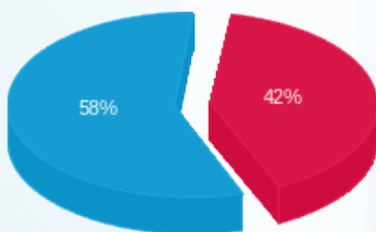

סה"כ לדייר:

פסגה	גבע	שפל	סה"כ	שיא ביקוש
786.40	0.00	3,027.60	3,814.00	6.52
783.33 ₪	0.00 ₪	1,093.57 ₪	1,876.90 ₪	

סה"כ צריכה

סה"כ לתשלום

226.74 ₪	תשלום קבוע	
83.92 ₪	תשלום עבור גודל חיבור בKVA (3x400)	
2,187.56 ₪	סה"כ לתשלום	לא כולל מע"מ

31122421598

התפלגות חיוב בש"ח לפי תעו"ז

■ פסגה (783.33 ₪)
■ גבע (0.00 ₪)
■ שפל (1,093.57 ₪)

הסטוריית צריכה בקוט"ש