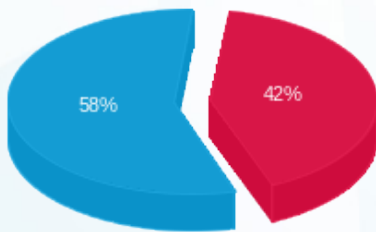

07/01/25 תאריך הפקה:
31/12/24 תאריך קריאה נוכחי:
01/12/24 תאריך קריאה קודמת:

שם דייר: אנשי העיר קומה 7 חיוני ממ"ק
שם אתר: מגדל המוזיאון ת"א

לקוח/ה נכבד/ה, אנו מתכבדים להגיש את חישוב צריכת החשמל לתקופה 01/12/24 - 31/12/24:

אנשי העיר קומה 7 חיוני ממ"ק - 1 - (0x0)23044840

סוג תעריף	סוג צריכה	קריאה קודמת	קריאה נוכחית	סה"כ צריכה בקוט"ש	מחיר לקוט"ש בא"ג	סה"כ לתשלום
פרטי חשבון עבור תאריכים:						
777	פסגה	01/12/24	31/12/24	42.60	99.61	42.43 ₪
778	גבע	0.00	0.00	0.00	36.12	0.00 ₪
779	שפל	1,062.65	1,221.80	159.15	36.12	57.48 ₪

סה"כ לדייר:

פסגה	גבע	שפל	סה"כ	שיא ביקוש
42.60	0.00	159.15	201.75	0.51
42.43 ₪	0.00 ₪	57.48 ₪	99.92 ₪	

סה"כ צריכה
סה"כ לתשלום

0.00 ₪	תשלום קבוע	
0.00 ₪	תשלום עבור גודל חיבור בKVA (0x0)	
99.92 ₪	סה"כ לתשלום	לא כולל מע"מ

התפלגות חיוב בש"ח לפי תע"ז