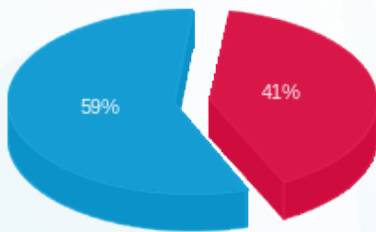

07/01/25 תאריך הפקה:
31/12/24 תאריך קריאה נוכחית:
01/12/24 תאריך קריאה קודמת:

שם דייר: ארדינסט קומה 13 חיוני ממ"ק
שם אתר: מגדל המוזיאון ת"א

לקוח/ה נכבד/ה, אנו מתכבדים להגיש את חישוב צריכת החשמל לתקופה 01/12/24 - 31/12/24:

ארדינסט קומה 13 חיוני ממ"ק - 4 - 23044838 (0x0)

סוג תעריף	סוג צריכה	קריאה קודמת	קריאה נוכחית	סה"כ צריכה בקוט"ש	מחיר לקוט"ש בא"ג	סה"כ לתשלום
פרטי חשבון עבור תאריכים:						
777	פסגה	01/12/24	31/12/24	72.35	99.61	72.07 ₪
778	גבע	0.00	0.00	0.00	36.12	0.00 ₪
779	שפל	2,457.35	2,741.05	283.70	36.12	102.47 ₪

סה"כ לדייר:

פסגה	גבע	שפל	סה"כ	שיא ביקוש
72.35	0.00	283.70	356.05	4.53
72.07 ₪	0.00 ₪	102.47 ₪	174.54 ₪	

סה"כ צריכה
סה"כ לתשלום

0.00 ₪	תשלום קבוע	
0.00 ₪	תשלום עבור גודל חיבור בKVA (0x0)	
174.54 ₪	סה"כ לתשלום	לא כולל מע"מ

התפלגות חיוב בש"ח לפי תעו"ז