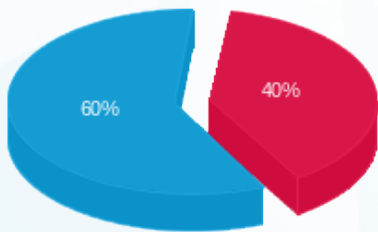

07/01/25 תאריך הפקה:
31/12/24 תאריך קריאה נוכחית:
01/12/24 תאריך קריאה קודמת:

שם דייר: ארדינסט קומה 15 חיוני ממ"ק
שם אתר: מגדל המוזיאון ת"א

לקוח/ה נכבד/ה, אנו מתכבדים להגיש את חישוב צריכת החשמל לתקופה 01/12/24 - 31/12/24:

ארדינסט קומה 15 חיוני ממ"ק - 2 - 23044838(0x0)

סוג תעריף	סוג צריכה	קריאה קודמת	קריאה נוכחית	סה"כ צריכה בקוט"ש	מחיר לקוט"ש בא"ג	סה"כ לתשלום
פרטי חשבון עבור תאריכים:						
777	פסגה	01/12/24	31/12/24	83.00	99.61	82.68 ₪
778	גבע	0.00	0.00	0.00	36.12	0.00 ₪
779	שפל	3,033.75	3,381.90	348.15	36.12	125.75 ₪

סה"כ לדייר:

פסגה	גבע	שפל	סה"כ	שיא ביקוש
83.00	0.00	348.15	431.15	3.87
82.68 ₪	0.00 ₪	125.75 ₪	208.43 ₪	

סה"כ צריכה
סה"כ לתשלום

0.00 ₪	תשלום קבוע	
0.00 ₪	תשלום עבור גודל חיבור בKVA (0x0)	
208.43 ₪	סה"כ לתשלום	לא כולל מע"מ

התפלגות חיוב בש"ח לפי תעו"ז