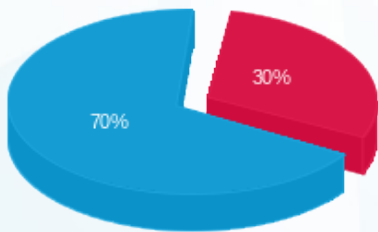

07/01/25 תאריך הפקה:
31/12/24 תאריך קריאה נוכחית:
01/12/24 תאריך קריאה קודמת:

שם דייר: בואינג חיוני
שם אתר: מגדל המוזיאון ת"א

לקוח/ה נכבד/ה, אנו מתכבדים להגיש את חישוב צריכת החשמל לתקופה 01/12/24 - 31/12/24:

בואינג חיוני - 3 - (0x0)23044841

סוג תעריף	סוג צריכה	קריאה קודמת	קריאה נוכחית	סה"כ צריכה בקוט"ש	מחיר לקוט"ש בא"ג	סה"כ לתשלום
פרטי חשבון עבור תאריכים:						
777	פסגה	01/12/24	31/12/24	43.80	99.61	43.63 ₪
778	גבע	0.00	0.00	0.00	36.12	0.00 ₪
779	שפל	2,575.85	2,858.60	282.75	36.12	102.13 ₪

סה"כ לדייר:

פסגה	גבע	שפל	סה"כ	שיא ביקוש
43.80	0.00	282.75	326.55	1.66
43.63 ₪	0.00 ₪	102.13 ₪	145.76 ₪	

סה"כ צריכה
סה"כ לתשלום

0.00 ₪	תשלום קבוע	
0.00 ₪	תשלום עבור גודל חיבור בKVA (0x0)	
145.76 ₪	סה"כ לתשלום	לא כולל מע"מ

התפלגות חיוב בש"ח לפי תע"ז