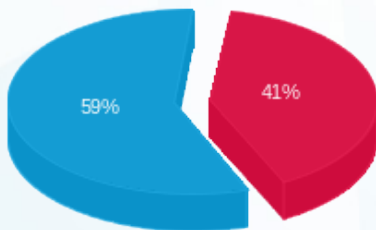

לקוח/ה נכבד/ה, אנו מתכבדים להגיש את חישוב צריכת החשמל לתקופה 01/12/24 - 31/12/24:

גולדמן סאקס קומה 16 - 1 - 23044845 (0x0)

סוג תעריף	סוג צריכה	קריאה קודמת	קריאה נוכחית	סה"כ צריכה בקוט"ש	מחיר לקוט"ש בא"ג	סה"כ לתשלום
פרטי חשבון עבור תאריכים:						
777	פסגה	01/12/24	31/12/24	841.40	99.61	838.12 ₪
778	גבע	0.00	0.00	0.00	36.12	0.00 ₪
779	שפל	27,088.40	30,394.60	3,306.20	36.12	1,194.20 ₪

סה"כ לדייר:

פסגה	גבע	שפל	סה"כ	שיא ביקוש
841.40	0.00	3,306.20	4,147.60	12.82
838.12 ₪	0.00 ₪	1,194.20 ₪	2,032.32 ₪	

סה"כ צריכה

סה"כ לתשלום

226.74 ₪	תשלום קבוע	
0.00 ₪	תשלום עבור גודל חיבור בKVA (0x0)	
2,259.06 ₪	סה"כ לתשלום	לא כולל מע"מ

התפלגות חיוב בש"ח לפי תעו"ז

- פסגה (838.12 ₪) 59%
- גבע (0.00 ₪)
- שפל (1,194.20 ₪) 41%

הסטוריית צריכה בקוט"ש