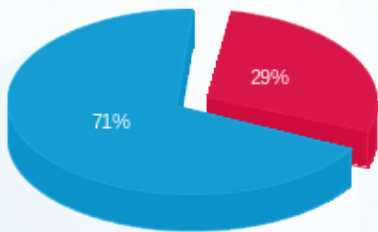

07/01/25 תאריך הפקה:
31/12/24 תאריך קריאה נוכחית:
01/12/24 תאריך קריאה קודמת:

שם דייר: גיל הירשמן קומה 10
שם אתר: מגדל המוזיאון ת"א

לקוח/ה נכבד/ה, אנו מתכבדים להגיש את חישוב צריכת החשמל לתקופה 01/12/24 - 31/12/24:

גיל הירשמן קומה 10 - 4 - 23044843(0x0)

סוג תעריף	סוג צריכה	קריאה קודמת	קריאה נוכחית	סה"כ צריכה בקוט"ש	מחיר לקוט"ש בא"ג	סה"כ לתשלום
פרטי חשבון עבור תאריכים:						
777	פסגה	01/12/24	31/12/24	282.60	99.61	281.50 ₪
778	גבע	0.00	0.00	0.00	36.12	0.00 ₪
779	שפל	15,068.80	16,996.40	1,927.60	36.12	696.25 ₪

סה"כ לדייר:

פסגה	גבע	שפל	סה"כ	שיא ביקוש
282.60	0.00	1,927.60	2,210.20	13.26
281.50 ₪	0.00 ₪	696.25 ₪	977.75 ₪	

סה"כ צריכה
סה"כ לתשלום

226.74 ₪	תשלום קבוע	
0.00 ₪	תשלום עבור גודל חיבור בKVA (0x0)	
1,204.49 ₪	סה"כ לתשלום	לא כולל מע"מ

התפלגות חיוב בש"ח לפי תעו"ז