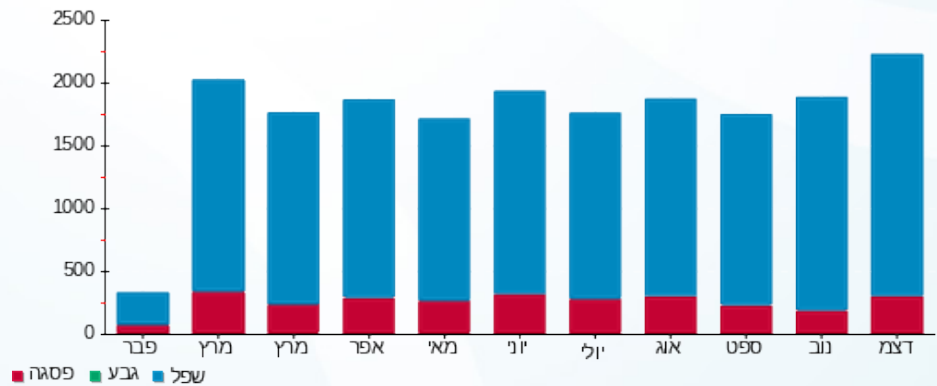

סה"כ לדייר:

פסגה	גבע	שפל	סה"כ	שיא ביקוש
282.60	0.00	1,927.60	2,210.20	13.26
281.50 ₪	0.00 ₪	696.25 ₪	977.75 ₪	

סה"כ צריכה  
 סה"כ לתשלום

226.74 ₪	תשלום קבוע	
0.00 ₪	תשלום עבור גודל חיבור בKVA (0x0)	
1,204.49 ₪	סה"כ לתשלום	לא כולל מע"מ

התפלגות חיוב בש"ח לפי תעו"ז

■ פסגה (281.50 ₪)  
 ■ גבע (0.00 ₪)  
 ■ שפל (696.25 ₪)

הסטוריית צריכה בקוט"ש

■ פסגה ■ גבע ■ שפל