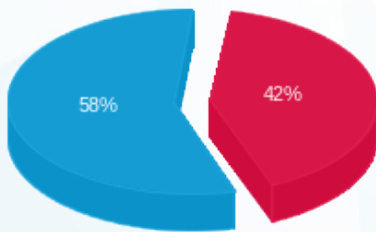

סה"כ לדייר:

פסגה	גבע	שפל	סה"כ	שיא ביקוש
134.05	0.00	501.80	635.85	2.19
133.53 ₪	0.00 ₪	181.25 ₪	314.78 ₪	

סה"כ צריכה

סה"כ לתשלום

226.74 ₪	תשלום קבוע	
0.00 ₪	תשלום עבור גודל חיבור בKVA (0x0)	
541.52 ₪	סה"כ לתשלום	לא כולל מע"מ

התפלגות חיוב בש"ח לפי תעו"ז

- פסגה (133.53 ₪) 58%
- גבע (0.00 ₪)
- שפל (181.25 ₪) 42%

הסטוריית צריכה בקוט"ש