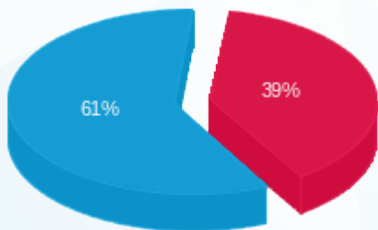

07/01/25 תאריך הפקה:
31/12/24 תאריך קריאה נוכחית:
01/12/24 תאריך קריאה קודמת:

שם דייר: טולצנסקי קומה 12 חיוני ממ"ק
שם אתר: מגדל המוזיאון ת"א

לקוח/ה נכבד/ה, אנו מתכבדים להגיש את חישוב צריכת החשמל לתקופה 01/12/24 - 31/12/24:

טולצנסקי קומה 12 חיוני ממ"ק - 1 - 23044839(0x0)

סוג תעריף	סוג צריכה	קריאה קודמת	קריאה נוכחית	סה"כ צריכה בקוט"ש	מחיר לקוט"ש בא"ג	סה"כ לתשלום
פרטי חשבון עבור תאריכים:						
777	פסגה	01/12/24	31/12/24	65.05	99.61	64.80 ₪
778	גבע	0.00	0.00	0.00	36.12	0.00 ₪
779	שפל	3,150.35	3,426.25	275.90	36.12	99.66 ₪

סה"כ לדייר:

פסגה	גבע	שפל	סה"כ	שיא ביקוש
65.05	0.00	275.90	340.95	2.63
64.80 ₪	0.00 ₪	99.66 ₪	164.45 ₪	

סה"כ צריכה
סה"כ לתשלום

0.00 ₪	תשלום קבוע	
0.00 ₪	תשלום עבור גודל חיבור בKVA (0x0)	
164.45 ₪	סה"כ לתשלום	לא כולל מע"מ

התפלגות חיוב בש"ח לפי תעו"ז