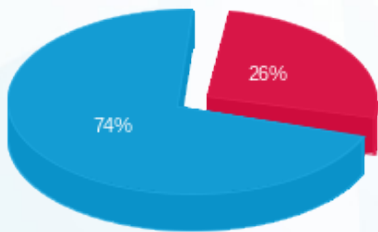

07/01/25 תאריך הפקדה:
31/12/24 תאריך קריאה נוכחית:
01/12/24 תאריך קריאה קודמת:

שם דייר: לוקהיד מרטין קומה 24
שם אתר: מגדל המוזיאון ת"א

לקוח/ה נכבד/ה, אנו מתכבדים להגיש את חישוב צריכת החשמל לתקופה 01/12/24 - 31/12/24:

לוקהיד מרטין קומה 24 - 2 - 23044847(0x0)

סוג תעריף	סוג צריכה	קריאה קודמת	קריאה נוכחית	סה"כ צריכה בקוט"ש	מחיר לקוט"ש בא"ג	סה"כ לתשלום
פרטי חשבון עבור תאריכים:						
777	פסגה	01/12/24	31/12/24	112.60	99.61	112.16 ₪
778	גבע	0.00	0.00	0.00	36.12	0.00 ₪
779	שפל	8,826.30	9,695.70	869.40	36.12	314.03 ₪

סה"כ לדייר:

פסגה	גבע	שפל	סה"כ	שיא ביקוש
112.60	0.00	869.40	982.00	11.15
112.16 ₪	0.00 ₪	314.03 ₪	426.19 ₪	

סה"כ צריכה
סה"כ לתשלום

226.74 ₪	תשלום קבוע	
0.00 ₪	תשלום עבור גודל חיבור בKVA (0x0)	
652.93 ₪	סה"כ לתשלום	לא כולל מע"מ

התפלגות חיוב בש"ח לפי תעו"ז