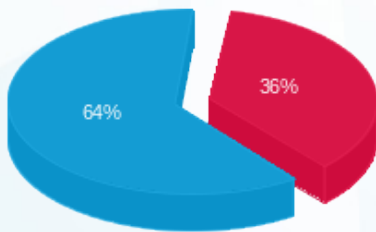

סה"כ לדייר:

פסגה	גבע	שפל	סה"כ	שיא ביקוש
321.20	0.00	1,547.40	1,868.60	8.94
319.95 ₪	0.00 ₪	558.92 ₪	878.87 ₪	

סה"כ צריכה

סה"כ לתשלום

226.74 ₪	תשלום קבוע	
0.00 ₪	תשלום עבור גודל חיבור בKVA (0x0)	
1,105.61 ₪	סה"כ לתשלום	לא כולל מע"מ

התפלגות חיוב בש"ח לפי תעו"ז

- פסגה (319.95 ₪)
- גבע (0.00 ₪)
- שפל (558.92 ₪)

הסטוריית צריכה בקוט"ש