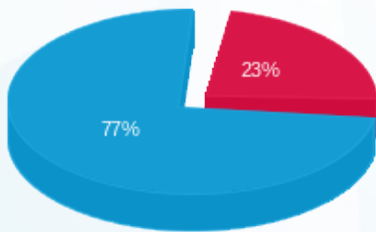

07/01/25 תאריך הפקה:
31/12/24 תאריך קריאה נוכחית:
01/12/24 תאריך קריאה קודמת:

שם דייר: קומה 04- איזי ריזולט
שם אתר: אייקון פרבשקובסקי ראשלצ

לקוח/ה נכבד/ה, אנו מתכבדים להגיש את חישוב צריכת החשמל לתקופה 01/12/24 - 31/12/24:

קומה 04- איזי ריזולט - 3 - (3x16)23045010

סוג תעריף	סוג צריכה	קריאה קודמת	קריאה נוכחית	סה"כ צריכה בקוט"ש	מחיר לקוט"ש בא"ג	סה"כ לתשלום
פרטי חשבון עבור תאריכים:						
777	פסגה	01/12/24	31/12/24	15.04	99.61	14.98 ₪
778	גבע	0.00	0.00	0.00	36.12	0.00 ₪
779	שפל	304.34	445.84	141.50	36.12	51.11 ₪

סה"כ לדייר:

פסגה	גבע	שפל	סה"כ	שיא ביקוש
15.04	0.00	141.50	156.54	0.86
14.98 ₪	0.00 ₪	51.11 ₪	66.09 ₪	

סה"כ צריכה
סה"כ לתשלום

226.74 ₪	תשלום קבוע	
3.36 ₪	תשלום עבור גודל חיבור בKVA (3x16)	
296.19 ₪	סה"כ לתשלום	לא כולל מע"מ

התפלגות חיוב בש"ח לפי תעו"ז