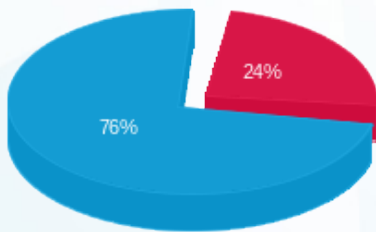

07/01/25 תאריך הפקה:
31/12/24 תאריך קריאה נוכחית:
01/12/24 תאריך קריאה קודמת:

שם דייר: קומה 6 לדברג שוק בניין צפוני
שם אתר: אייקון פרבשקובסקי ראשלצ

לקוח/ה נכבד/ה, אנו מתכבדים להגיש את חישוב צריכת החשמל לתקופה 01/12/24 - 31/12/24:

קומה 6 לדברג שוק בניין צפוני - 4 - 23000816 (3x40)

סוג תעריף	סוג צריכה	קריאה קודמת	קריאה נוכחית	סה"כ צריכה בקוט"ש	מחיר לקוט"ש בא"ג	סה"כ לתשלום
פרטי חשבון עבור תאריכים:						
777	פסגה	01/12/24	31/12/24	114.30	99.61	113.85 ₪
778	גבע	19.56	19.56	0.00	36.12	0.00 ₪
779	שפל	3,921.66	4,927.92	1,006.26	36.12	363.46 ₪

סה"כ לדייר:

פסגה	גבע	שפל	סה"כ	שיא ביקוש
114.30	0.00	1,006.26	1,120.56	5.49
113.85 ₪	0.00 ₪	363.46 ₪	477.32 ₪	

סה"כ צריכה
סה"כ לתשלום

226.74 ₪	תשלום קבוע	
8.39 ₪	תשלום עבור גודל חיבור ב KVA (3x40)	
712.45 ₪	סה"כ לתשלום	לא כולל מע"מ

התפלגות חיוב בש"ח לפי תעו"ז