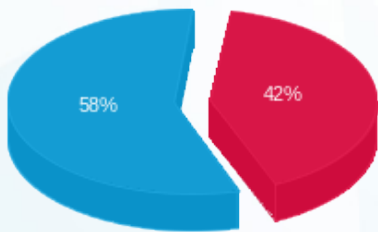

07/01/25 תאריך הפקה:
31/12/24 תאריך קריאה נוכחית:
01/12/24 תאריך קריאה קודמת:

שם דייר: ק.16 גוגל מ"א פס 3
שם אתר: בית אלקו

לקוח/ה נכבד/ה, אנו מתכבדים להגיש את חישוב צריכת החשמל לתקופה 01/12/24 - 31/12/24:

ק.16 גוגל מ"א - 1 - 81026242(3x250)

סוג תעריף	סוג צריכה	קריאה קודמת	קריאה נוכחית	סה"כ צריכה בקוט"ש	מחיר לקוט"ש בא"ג	סה"כ לתשלום
פרטי חשבון עבור תאריכים:						
777	פסגה	01/12/24	31/12/24	599.75	99.61	597.41 ₪
778	גבע	35,468.50	35,468.50	0.00	36.12	0.00 ₪
779	שפל	127,045.00	129,326.50	2,281.50	36.12	824.08 ₪

סה"כ לדייר:

פסגה	גבע	שפל	סה"כ	שיא ביקוש
599.75	0.00	2,281.50	2,881.25	4.75
₪ 597.41	₪ 0.00	₪ 824.08	₪ 1,421.49	

סה"כ צריכה
סה"כ לתשלום

₪ 0.00	תשלום קבוע	
₪ 52.45	תשלום עבור גודל חיבור בKVA (3x250)	
₪ 1,473.94	סה"כ לתשלום	לא כולל מע"מ

התפלגות חיוב בש"ח לפי תע"ז