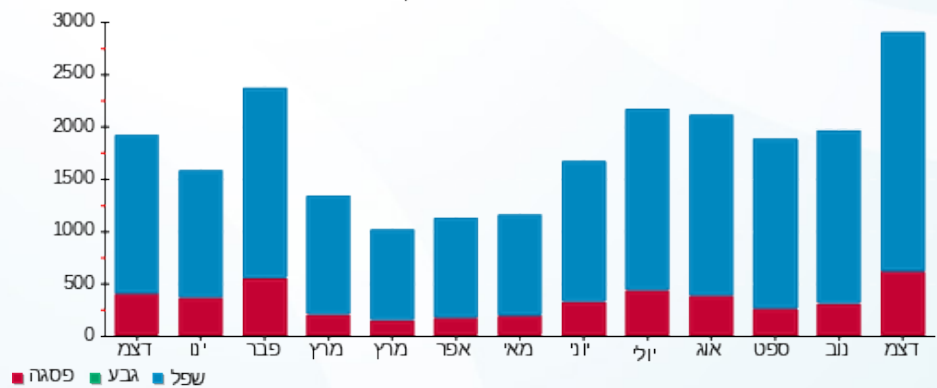

סה"כ לדייר:

פסגה	גבע	שפל	סה"כ	שיא ביקוש
599.75	0.00	2,281.50	2,881.25	4.75
₪ 597.41	₪ 0.00	₪ 824.08	₪ 1,421.49	

סה"כ צריכה  
 סה"כ לתשלום

₪ 0.00	<b>תשלום קבוע</b>	
₪ 52.45	<b>תשלום עבור גודל חיבור בKVA (3x250)</b>	
₪ 1,473.94	<b>סה"כ לתשלום</b>	<b>לא כולל מע"מ</b>

התפלגות חיוב בש"ח לפי תע"ז

פסגה (597.41 ₪) ■  
 גבע (0.00 ₪) ■  
 שפל (824.08 ₪) ■

הסטוריית צריכה בקוט"ש

פסגה ■ גבע ■ שפל