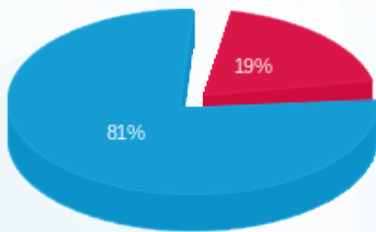

07/01/25 תאריך הפקה:
31/12/24 תאריך קריאה נוכחית:
01/12/24 תאריך קריאה קודמת:

שם דייר: רני רהב קומה 24 חיוני ממ"ק
שם אתר: מגדל המוזיאון ת"א

לקוח/ה נכבד/ה, אנו מתכבדים להגיש את חישוב צריכת החשמל לתקופה 01/12/24 - 31/12/24:

רני רהב קומה 24 חיוני ממ"ק - 2 - (0x0)23044837

סוג תעריף	סוג צריכה	קריאה קודמת	קריאה נוכחית	סה"כ צריכה בקוט"ש	מחיר לקוט"ש בא"ג	סה"כ לתשלום
פרטי חשבון עבור תאריכים:						
777	פסגה	01/12/24	31/12/24	4.65	99.61	4.63 ₪
778	גבע	0.00	0.00	0.00	36.12	0.00 ₪
779	שפל	522.00	576.00	54.00	36.12	19.50 ₪

סה"כ לדייר:

פסגה	גבע	שפל	סה"כ	שיא ביקוש
4.65	0.00	54.00	58.65	0.40
4.63 ₪	0.00 ₪	19.50 ₪	24.14 ₪	

סה"כ צריכה
סה"כ לתשלום

0.00 ₪	תשלום קבוע	
0.00 ₪	תשלום עבור גודל חיבור בKVA (0x0)	
24.14 ₪	סה"כ לתשלום	לא כולל מע"מ

התפלגות חיוב בש"ח לפי תעו"ז