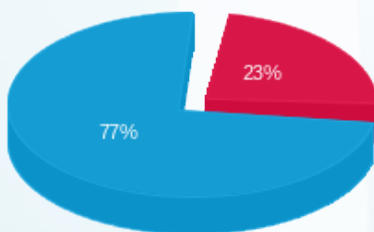

סה"כ לדייר:

פסגה	גבע	שפל	סה"כ	שיא ביקוש
20.50	0.00	188.70	209.20	6.56
20.42 ₪	0.00 ₪	68.16 ₪	88.58 ₪	

סה"כ צריכה

סה"כ לתשלום

226.74 ₪	תשלום קבוע	
16.78 ₪	תשלום עבור גודל חיבור בKVA (3x80)	
332.10 ₪	סה"כ לתשלום	לא כולל מע"מ

31122430614

התפלגות חיוב בש"ח לפי תעו"ז

■ פסגה (20.42 ₪)  
■ גבע (0.00 ₪)  
■ שפל (68.16 ₪)

הסטוריית צריכה בקוט"ש