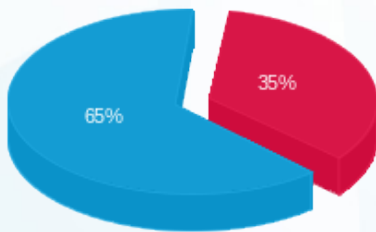

סה"כ לדייר:

פסגה	גבע	שפל	סה"כ	שיא ביקוש
38.10	0.00	199.40	237.50	5.89
₪ 37.95	₪ 0.00	₪ 72.02	₪ 109.97	

סה"כ צריכה

סה"כ לתשלום

₪ 0.00	<b>תשלום קבוע</b>	
₪ 8.39	<b>תשלום עבור גודל חיבור בKVA (3x40)</b>	
₪ 118.37	<b>סה"כ לתשלום</b>	<b>לא כולל מע"מ</b>

התפלגות חיוב בש"ח לפי תעו"ז

- פסגה (₪ 37.95)
- גבע (₪ 0.00)
- שפל (₪ 72.02)

הסטוריית צריכה בקוט"ש