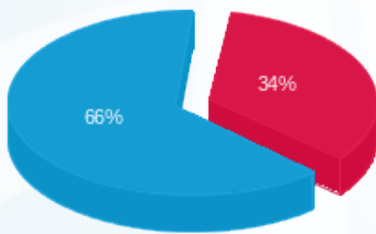

מא 12% - 4 - 23000502 (0x0)

סה"כ לתשלום	מחיר לקוט"ש בא"ג	סה"כ צריכה בקוט"ש	קריאה נוכחית	קריאה קודמת	סוג צריכה	סוג תעריף
			31/12/24	01/12/24	פרטי חשבון עבור תאריכים:	
₪ 355.15	99.61	356.54	5,664.29	5,307.74	פסגה	777
₪ 0.00	36.12	0.00	0.00	0.00	גבע	778
₪ 494.12	36.12	1,368.00	32,289.12	30,921.12	שפל	779

סה"כ לדירה:

שיא ביקוש	סה"כ	שפל	גבע	פסגה	סה"כ צריכה
65.88	4,611.15	3,878.69	0.00	732.46	סה"כ לתשלום
	₪ 2,130.59	₪ 1,400.98	₪ 0.00	₪ 729.60	

₪ 226.74	תשלום קבוע	
₪ 86.02	תשלום עבור גודל חיבור KVA (160x250.36)	
₪ 2,443.34	סה"כ	
₪ 415.37	מע"מ 17.00%	
₪ 2,858.71	סה"כ לתשלום	כולל מע"מ

התפלגות חיוב בש"ח לפי תעו"ז