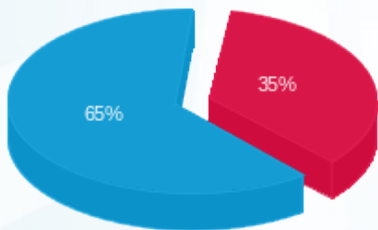

סה"כ לדירה:

פסגה	גבע	שפל	סה"כ	שיא ביקוש
207.42	0.00	1,041.02	1,248.43	65.88
206.61 ₪	0.00 ₪	376.02 ₪	582.62 ₪	

סה"כ צריכה

סה"כ לתשלום

226.74 ₪	תשלום קבוע תשלום עבור גודל חיבור בKVA (160x46.52) סה"כ מע"מ 17.00%	
67.14 ₪		
876.50 ₪		
149.00 ₪		
1,025.50 ₪	סה"כ לתשלום	כולל מע"מ

התפלגות חיוב בש"ח לפי תעו"ז

- פסגה (206.61 ₪)
- גבע (0.00 ₪)
- שפל (376.02 ₪)

הסטוריית צריכה בקוט"ש