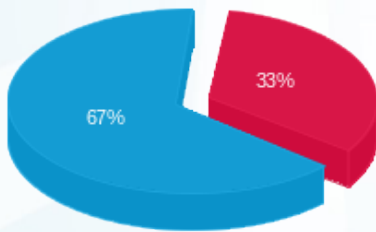

סה"כ לדירה:

פסגה	גבע	שפל	סה"כ	שיא ביקוש
474.47	0.00	2,662.59	3,137.06	65.88
₪ 472.62	₪ 0.00	₪ 961.73	₪ 1,434.35	

סה"כ צריכה

סה"כ לתשלום

226.74 ₪	תשלום קבוע תשלום עבור גודל חיבור בKVA (160x73.75) סה"כ מע"מ 17.00%	
67.14 ₪		
1,728.22 ₪		
293.80 ₪		
2,022.02 ₪	סה"כ לתשלום	כולל מע"מ

התפלגות חיוב בש"ח לפי תעו"ז

- פסגה (₪ 472.62)
- גבע (₪ 0.00)
- שפל (₪ 961.73)

הסטוריית צריכה בקוט"ש