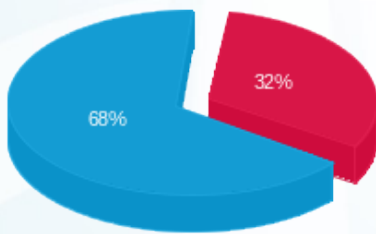

אגף B קומה 03 נקטטייג - 4 - (3x160)23000559

סה"כ לתשלום	מחיר לקוט"ש בא"ג	סה"כ צריכה בקוט"ש	קריאה נוכחית	קריאה קודמת	סוג צריכה	סוג תעריף
			31/12/24	01/12/24	פרטי חשבון עבור תאריכים:	
256.79 ₪	99.61	257.80	2,674.00	2,416.20	פסגה	777
0.00 ₪	36.12	0.00	0.00	0.00	גבע	778
791.82 ₪	36.12	2,192.20	21,575.80	19,383.60	שפל	779

סה"כ לדירה:

שיא ביקוש	סה"כ	שפל	גבע	פסגה	סה"כ צריכה
65.88	5,721.18	4,895.21	0.00	825.97	סה"כ לתשלום
	2,590.89 ₪	1,768.15 ₪	0.00 ₪	822.74 ₪	

226.74 ₪	תשלום קבוע תשלום עבור גודל חיבור KVA (160x160.39) ב סה"כ מע"מ 17.00%	כולל מע"מ
67.14 ₪		
2,884.77 ₪		
490.41 ₪		
3,375.18 ₪	סה"כ לתשלום	

התפלגות חיוב בש"ח לפי תעו"ז