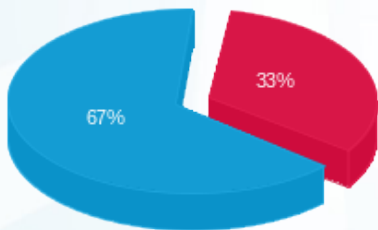

מא 3% - 4 - 23000502(0x0)

סה"כ לתשלום	מחיר לקוט"ש בא"ג	סה"כ צריכה בקוט"ש	קריאה נוכחית	קריאה קודמת	סוג צריכה	סוג תעריף
			31/12/24	01/12/24	פרטי חשבון עבור תאריכים:	
₪ 88.79	99.61	89.14	1,416.07	1,326.94	פסגה	777
₪ 0.00	36.12	0.00	0.00	0.00	גבע	778
₪ 123.53	36.12	342.00	8,072.28	7,730.28	שפל	779

סה"כ לדירה:

שיא ביקוש	סה"כ	שפל	גבע	פסגה	סה"כ צריכה
65.88	1,234.74	1,048.87	0.00	185.87	סה"כ לתשלום
	₪ 563.99	₪ 378.85	₪ 0.00	₪ 185.14	

₪ 226.74	תשלום קבוע תשלום עבור גודל חיבור בKVA (160x0.84) סה"כ מע"מ 17.00%	סה"כ לתשלום
₪ 67.14		
₪ 857.87		
₪ 145.84		
₪ 1,003.71	כולל מע"מ	

התפלגות חיוב בש"ח לפי תעו"ז