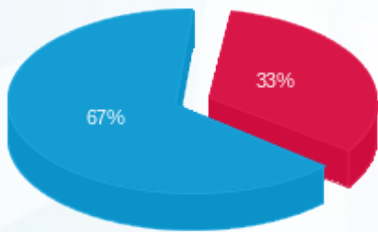

מא 9% - 4 - 23000502(0x0)

סה"כ לתשלום	מחיר לקוט"ש בא"ג	סה"כ צריכה בקוט"ש	קריאה נוכחית	קריאה קודמת	סוג צריכה	סוג תעריף
			31/12/24	01/12/24	פרטי חשבון עבור תאריכים:	
266.37 ₪	99.61	267.41	4,248.22	3,980.81	פסגה	777
0.00 ₪	36.12	0.00	0.00	0.00	גבע	778
370.59 ₪	36.12	1,026.00	24,216.84	23,190.84	שפל	779

סה"כ לדירה:

שיא ביקוש	סה"כ	שפל	גבע	פסגה	סה"כ צריכה
65.88	3,704.21	3,146.62	0.00	557.60	סה"כ לתשלום
	1,691.98 ₪	1,136.56 ₪	0.00 ₪	555.42 ₪	

226.74 ₪	תשלום קבוע תשלום עבור גודל חיבור בKVA (160x2.52) סה"כ מע"מ 17.00%	
67.14 ₪		
1,985.85 ₪		
337.60 ₪		
2,323.45 ₪	סה"כ לתשלום	כולל מע"מ

התפלגות חיוב בש"ח לפי תעו"ז