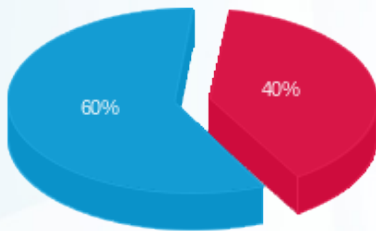

ציבורי 3.60

סוג תעריף	סוג צריכה	קריאה קודמת	קריאה נוכחית	סה"כ צריכה בקוט"ש	מחיר לקוט"ש בא"ג	סה"כ לתשלום
777	פסגה			8.950	102.30	9.16 ₪
778	גבע			0.000	0.00	0.00 ₪
779	שפל			33.317	38.62	12.87 ₪

סה"כ לדירה:

פסגה	גבע	שפל	סה"כ	שיא ביקוש
1,067.09	0.00	4,418.79	5,485.89	29.24
1,070.35 ₪	0.00 ₪	1,623.31 ₪	2,693.66 ₪	

סה"כ צריכה

סה"כ לתשלום

226.74 ₪	תשלום קבוע	
0.00 ₪	תשלום עבור גודל חיבור ב-KVA (0x0)	
2,920.40 ₪	סה"כ לתשלום	לא כולל מע"מ

התפלגות חיוב בש"ח לפי תעו"ז