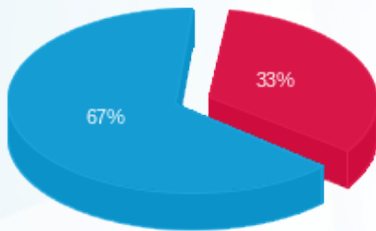

ציבורי 1.44%

סוג תעריף	סוג צריכה	קריאה קודמת	קריאה נוכחית	סה"כ צריכה בקוט"ש	מחיר לקוט"ש בא"ג	סה"כ לתשלום
777	פסגה			3.580	102.30	3.66 ₪
778	גבע			0.000	0.00	0.00 ₪
779	שפל			13.327	38.62	5.15 ₪

סה"כ לדירה:

פסגה	גבע	שפל	סה"כ	שיא ביקוש
344.15	0.00	1,896.03	2,240.19	75.60
₪ 345.17	₪ 0.00	₪ 697.53	₪ 1,042.70	

סה"כ צריכה

סה"כ לתשלום

226.74 ₪	תשלום קבוע	
0.00 ₪	תשלום עבור גודל חיבור ב-KVA (0x0)	
1,269.44 ₪	סה"כ לתשלום	לא כולל מע"מ

התפלגות חיוב בש"ח לפי תעו"ז