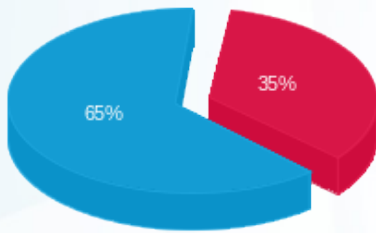

ציבורי 7.35

סוג תעריף	סוג צריכה	קריאה קודמת	קריאה נוכחית	סה"כ צריכה בקוט"ש	מחיר לקוט"ש בא"ג	סה"כ לתשלום
777	פסגה			18.272	102.30	18.69 ₪
778	גבע			0.000	0.00	0.00 ₪
779	שפל			68.022	38.62	26.27 ₪

סה"כ לדירה:

פסגה	גבע	שפל	סה"כ	שיא ביקוש
722.66	0.00	3,725.08	4,447.74	25.84
724.68 ₪	0.00 ₪	1,369.47 ₪	2,094.15 ₪	

סה"כ צריכה
סה"כ לתשלום

226.74 ₪	תשלום קבוע	
0.00 ₪	תשלום עבור גודל חיבור ב KVA (0x0)	
2,320.89 ₪	סה"כ לתשלום	לא כולל מע"מ

התפלגות חיוב בש"ח לפי תעו"ז