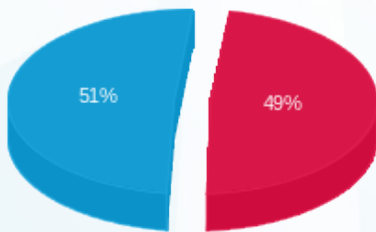

לקוח/ה נכבד/ה, אנו מתכבדים להגיש את חישוב צריכת החשמל לתקופה 01/12/24 - 31/12/24:

קומה 07 סייפאגו סיקורטי - 3 - 16224929(0x0)

סוג תעריף	סוג צריכה	קריאה קודמת	קריאה נוכחית	סה"כ צריכה בקוט"ש	מחיר לקוט"ש בא"ג	סה"כ לתשלום
פרטי חשבון עבור תאריכים:						
777	פסגה	01/12/24	31/12/24	15.80	86.13	13.61 ₪
778	גבע	1,271.90	1,271.90	0.00	27.42	0.00 ₪
779	שפל	4,465.40	4,517.50	52.10	27.42	14.29 ₪

סה"כ לדייר:

פסגה	גבע	שפל	סה"כ	שיא ביקוש
15.80	0.00	52.10	67.90	0.95
13.61 ₪	0.00 ₪	14.29 ₪	27.89 ₪	

סה"כ צריכה

סה"כ לתשלום

0.00 ₪	תשלום קבוע	
0.00 ₪	תשלום עבור גודל חיבור בKVA (0x0)	
27.89 ₪	סה"כ לתשלום	לא כולל מע"מ

התפלגות חיוב בש"ח לפי תעו"ז

- פסגה (13.61 ₪)
- גבע (0.00 ₪)
- שפל (14.29 ₪)

הסטוריית צריכה בקוט"ש