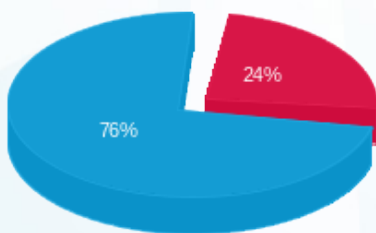

סה"כ לדייר:

פסגה	גבע	שפל	סה"כ	שיא ביקוש
53.20	0.00	531.70	584.90	19.96
₪ 45.82	₪ 0.00	₪ 145.79	₪ 191.61	

סה"כ צריכה

סה"כ לתשלום

₪ 0.00	תשלום קבוע	
₪ 0.00	תשלום עבור גודל חיבור בKVA (0x0)	
₪ 191.61	סה"כ לתשלום	לא כולל מע"מ

התפלגות חיוב בש"ח לפי תעו"ז

- פסגה (₪ 45.82)
- גבע (₪ 0.00)
- שפל (₪ 145.79)

הסטוריית צריכה בקוט"ש