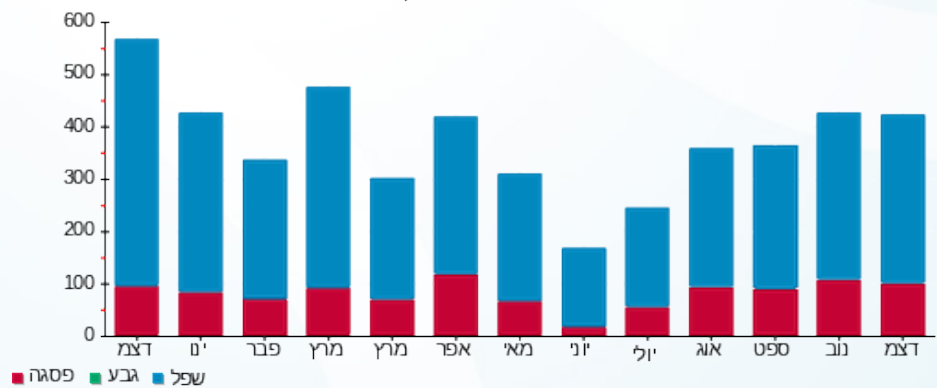

לקוח/ה נכבד/ה, אנו מתכבדים להגיש את חישוב צריכת החשמל לתקופה 01/12/24 - 31/12/24:

קומה 14 - סימפליסטי - 4 - 16224916(0x0)

סוג תעריף	סוג צריכה	קריאה קודמת	קריאה נוכחית	סה"כ צריכה בקוט"ש	מחיר לקוט"ש בא"ג	סה"כ לתשלום
פרטי חשבון עבור תאריכים:						
777	פסגה	01/12/24	31/12/24	95.60	86.13	82.34 ₪
778	גבע	3,742.00	3,742.00	0.00	27.42	0.00 ₪
779	שפל	15,815.50	16,139.00	323.50	27.42	88.70 ₪

סה"כ לדיר:

פסגה	גבע	שפל	סה"כ	שיא ביקוש
95.60	0.00	323.50	419.10	4.24
82.34 ₪	0.00 ₪	88.70 ₪	171.04 ₪	

סה"כ צריכה

סה"כ לתשלום

0.00 ₪	תשלום קבוע	
0.00 ₪	תשלום עבור גודל חיבור בKVA (0x0)	
171.04 ₪	סה"כ לתשלום	לא כולל מע"מ

התפלגות חיוב בש"ח לפי תעו"ז

- פסגה (82.34 ₪)
- גבע (0.00 ₪)
- שפל (88.70 ₪)

הסטוריית צריכה בקוט"ש

- פסגה
- גבע
- שפל