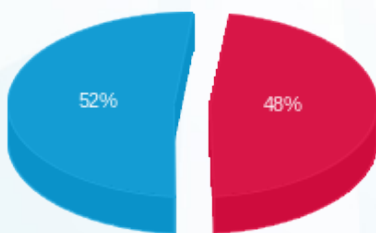

סה"כ לדיר:

פסגה	גבע	שפל	סה"כ	שיא ביקוש
95.60	0.00	323.50	419.10	4.24
82.34 ₪	0.00 ₪	88.70 ₪	171.04 ₪	

סה"כ צריכה

סה"כ לתשלום

0.00 ₪	תשלום קבוע	
0.00 ₪	תשלום עבור גודל חיבור בKVA (0x0)	
171.04 ₪	סה"כ לתשלום	לא כולל מע"מ

התפלגות חיוב בש"ח לפי תעו"ז

- פסגה (82.34 ₪)
- גבע (0.00 ₪)
- שפל (88.70 ₪)

הסטוריית צריכה בקוט"ש

- פסגה
- גבע
- שפל