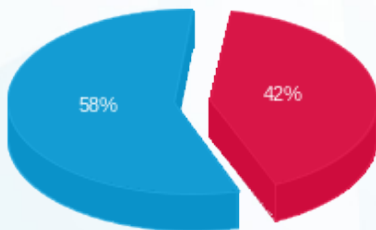

12/01/25 תאריך הפקה:
31/12/24 תאריך קריאה נוכחי:
01/12/24 תאריך קריאה קודמת:

שם דייר: קומה 21 - ZIV LEV
שם אתר: מגדלי TLV - דרום

לקוח/ה נכבד/ה, אנו מתכבדים להגיש את חישוב צריכת החשמל לתקופה 01/12/24 - 31/12/24:

קומה 21 - 4 - 16224953 (0x0) ZIV LEV

סוג תעריף	סוג צריכה	קריאה קודמת	קריאה נוכחית	סה"כ צריכה בקוט"ש	מחיר לקוט"ש בא"ג	סה"כ לתשלום
פרטי חשבון עבור תאריכים:						
777	פסגה	01/12/24	31/12/24	66.80	86.13	57.53 ₪
778	גבע	2,086.50	2,086.50	0.00	27.42	0.00 ₪
779	שפל	13,896.70	14,185.30	288.60	27.42	79.13 ₪

סה"כ לדיר:

פסגה	גבע	שפל	סה"כ	שיא ביקוש
66.80	0.00	288.60	355.40	3.32
₪ 57.53	₪ 0.00	₪ 79.13	₪ 136.67	

סה"כ צריכה
סה"כ לתשלום

₪ 0.00	תשלום קבוע	
₪ 0.00	תשלום עבור גודל חיבור בKVA (0x0)	
₪ 136.67	סה"כ לתשלום	לא כולל מע"מ

התפלגות חיוב בש"ח לפי תעו"ז