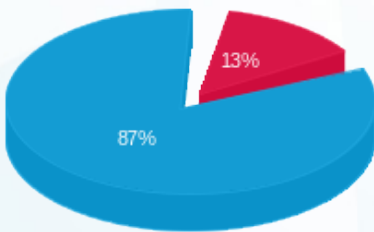

12/01/25 תאריך הפקה:
31/12/24 תאריך קריאה נוכחית:
01/12/24 תאריך קריאה קודמת:

שם דייר: קומה 26 - שובל - SUNBIT
שם אתר: מגדלי TLV - דרום

לקוח/ה נכבד/ה, אנו מתכבדים להגיש את חישוב צריכת החשמל לתקופה **01/12/24 - 31/12/24**:

קומה 26 - שובל - 1 - (0x0)16224944 - SUNBIT

סה"כ לתשלום	מחיר לקוט"ש בא"ג	סה"כ צריכה בקוט"ש	קריאה נוכחית	קריאה קודמת	סוג צריכה	סוג תעריף
			31/12/24	01/12/24	פרטי חשבון עבור תאריכים:	
₪ 0.69	86.13	0.80	2,449.80	2,449.00	פסגה	777
₪ 0.00	27.42	0.00	315.50	315.50	גבע	778
₪ 4.50	27.42	16.40	1,525.10	1,508.70	שפל	779

סה"כ לדייר:

שיא ביקוש	סה"כ	שפל	גבע	פסגה
0.52	17.20	16.40	0.00	0.80
	₪ 5.19	₪ 4.50	₪ 0.00	₪ 0.69

סה"כ צריכה
סה"כ לתשלום

₪ 0.00	תשלום קבוע	
₪ 0.00	תשלום עבור גודל חיבור בKVA (0x0)	
₪ 5.19	סה"כ לתשלום	לא כולל מע"מ

התפלגות חיוב בש"ח לפי תע"ז