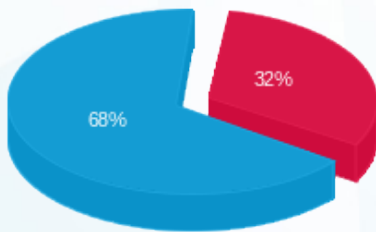

סה"כ לדייר:

פסגה	גבע	שפל	סה"כ	שיא ביקוש
31.20	0.00	212.40	243.60	1.95
26.87 ₪	0.00 ₪	58.24 ₪	85.11 ₪	

סה"כ צריכה

סה"כ לתשלום

0.00 ₪	תשלום קבוע	
0.00 ₪	תשלום עבור גודל חיבור בKVA (0x0)	
85.11 ₪	סה"כ לתשלום	לא כולל מע"מ

התפלגות חיוב בש"ח לפי תע"ז

- פסגה (26.87 ₪) 68%
- גבע (0.00 ₪) 0%
- שפל (58.24 ₪) 32%

הסטוריית צריכה בקוט"ש