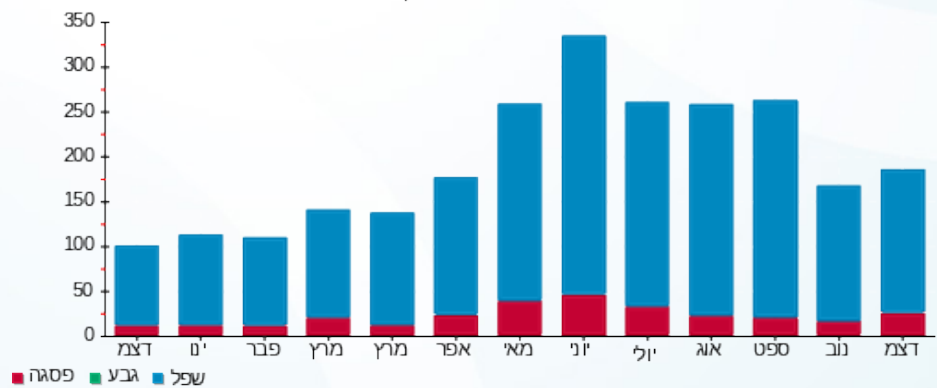

סה"כ לדייר:

פסגה	גבע	שפל	סה"כ	שיא ביקוש
22.90	0.00	160.40	183.30	1.83
19.72 ₪	0.00 ₪	43.98 ₪	63.71 ₪	

סה"כ צריכה  
 סה"כ לתשלום

0.00 ₪	<b>תשלום קבוע</b>	
0.00 ₪	<b>תשלום עבור גודל חיבור בKVA (0x0)</b>	
63.71 ₪	<b>סה"כ לתשלום</b>	<b>לא כולל מע"מ</b>

התפלגות חיוב בש"ח לפי תע"ז

■ פסגה (19.72 ₪)  
 ■ גבע (0.00 ₪)  
 ■ שפל (43.98 ₪)

הסטוריית צריכה בקוט"ש

■ פסגה ■ גבע ■ שפל