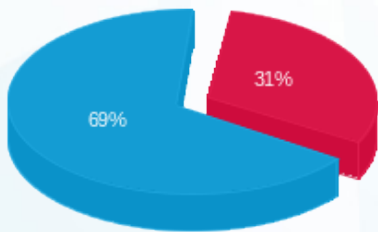

12/01/25 תאריך הפקה:
31/12/24 תאריך קריאה נוכחית:
01/12/24 תאריך קריאה קודמת:

שם דייר: קומה 29 - טל נבו עורך דין
שם אתר: מגדלי TLV - דרום

לקוח/ה נכבד/ה, אנו מתכבדים להגיש את חישוב צריכת החשמל לתקופה 01/12/24 - 31/12/24:

קומה 29 טל נבו - 4 - 16224917(0x0)

סוג תעריף	סוג צריכה	קריאה קודמת	קריאה נוכחית	סה"כ צריכה בקוט"ש	מחיר לקוט"ש בא"ג	סה"כ לתשלום
פרטי חשבון עבור תאריכים:						
777	פסגה	01/12/24	31/12/24	22.90	86.13	19.72 ₪
778	גבע	1,143.60	1,143.60	0.00	27.42	0.00 ₪
779	שפל	6,672.00	6,832.40	160.40	27.42	43.98 ₪

סה"כ לדייר:

פסגה	גבע	שפל	סה"כ	שיא ביקוש
22.90	0.00	160.40	183.30	1.83
19.72 ₪	0.00 ₪	43.98 ₪	63.71 ₪	

סה"כ צריכה
סה"כ לתשלום

0.00 ₪	תשלום קבוע	
0.00 ₪	תשלום עבור גודל חיבור בKVA (0x0)	
63.71 ₪	סה"כ לתשלום	לא כולל מע"מ

התפלגות חיוב בש"ח לפי תע"ז