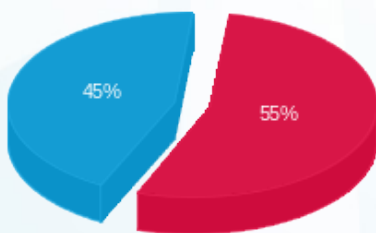

12/01/25 תאריך הפקה:
31/12/24 תאריך קריאה נוכחית:
01/12/24 תאריך קריאה קודמת:

שם דייר: קומה 33 - בית ספר לבגרויות גבע
שם אתר: מגדלי TLV - דרום

לקוח/ה נכבד/ה, אנו מתכבדים להגיש את חישוב צריכת החשמל לתקופה 01/12/24 - 31/12/24:

קומה 33 - בית ספר לבגרויות גבע - 1 - 16224947(0x0)

סוג תעריף	סוג צריכה	קריאה קודמת	קריאה נוכחית	סה"כ צריכה בקוט"ש	מחיר לקוט"ש בא"ג	סה"כ לתשלום
פרטי חשבון עבור תאריכים:						
777	פסגה	01/12/24	31/12/24	273.00	86.13	235.13 ₪
778	גבע	4,422.60	4,422.60	0.00	27.42	0.00 ₪
779	שפל	15,938.60	16,632.20	693.60	27.42	190.19 ₪

סה"כ לדייר:

פסגה	גבע	שפל	סה"כ	שיא ביקוש
273.00	0.00	693.60	966.60	9.77
235.13 ₪	0.00 ₪	190.19 ₪	425.32 ₪	

סה"כ צריכה
סה"כ לתשלום

0.00 ₪	תשלום קבוע	
0.00 ₪	תשלום עבור גודל חיבור בKVA (0x0)	
425.32 ₪	סה"כ לתשלום	לא כולל מע"מ

התפלגות חיוב בש"ח לפי תע"ז