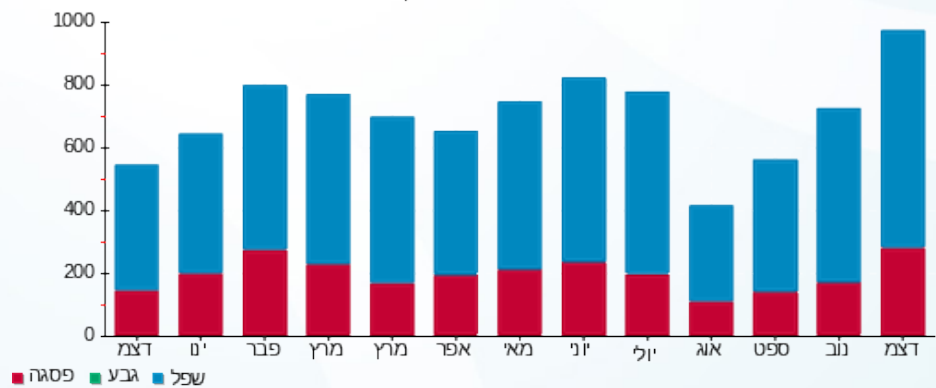

קומה 33 - בית ספר לבגרויות גבע - 1 - 16224947(0x0)

סוג תעריף	סוג צריכה	קריאה קודמת	קריאה נוכחית	סה"כ צריכה בקוט"ש	מחיר לקוט"ש בא"ג	סה"כ לתשלום
פרטי חשבון עבור תאריכים:						
777	פסגה	01/12/24	31/12/24	273.00	86.13	235.13 ₪
778	גבע	4,422.60	4,422.60	0.00	27.42	0.00 ₪
779	שפל	15,938.60	16,632.20	693.60	27.42	190.19 ₪

סה"כ לדייר:

פסגה	גבע	שפל	סה"כ	שיא ביקוש
273.00	0.00	693.60	966.60	9.77
235.13 ₪	0.00 ₪	190.19 ₪	425.32 ₪	

סה"כ צריכה  
 סה"כ לתשלום

0.00 ₪	<b>תשלום קבוע</b>	
0.00 ₪	<b>תשלום עבור גודל חיבור בKVA (0x0)</b>	
425.32 ₪	<b>סה"כ לתשלום</b>	<b>לא כולל מע"מ</b>

התפלגות חיוב בש"ח לפי תע"ז

■ פסגה (235.13 ₪)  
 ■ גבע (0.00 ₪)  
 ■ שפל (190.19 ₪)

הסטוריית צריכה בקוט"ש

■ פסגה ■ גבע ■ שפל