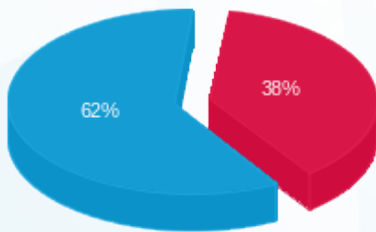

12/01/25 תאריך הפקה:
31/12/24 תאריך קריאה נוכחית:
01/12/24 תאריך קריאה קודמת:

שם דייר: קומה 38 - STARKAY
שם אתר: מגדלי TLV - דרום

לקוח/ה נכבד/ה, אנו מתכבדים להגיש את חישוב צריכת החשמל לתקופה 01/12/24 - 31/12/24:

קומה 38 - 2 - 16224930 (0x0) - STARKAY

סוג תעריף	סוג צריכה	קריאה קודמת	קריאה נוכחית	סה"כ צריכה בקוט"ש	מחיר לקוט"ש בא"ג	סה"כ לתשלום
פרטי חשבון עבור תאריכים:						
777	פסגה	01/12/24	31/12/24	48.10	86.13	41.43 ₪
778	גבע	2,007.20	2,007.20	0.00	27.42	0.00 ₪
779	שפל	14,750.70	14,992.90	242.20	27.42	66.41 ₪

סה"כ לדייר:

פסגה	גבע	שפל	סה"כ	שיא ביקוש
48.10	0.00	242.20	290.30	1.35
41.43 ₪	0.00 ₪	66.41 ₪	107.84 ₪	

סה"כ צריכה
סה"כ לתשלום

0.00 ₪	תשלום קבוע	
0.00 ₪	תשלום עבור גודל חיבור בKVA (0x0)	
107.84 ₪	סה"כ לתשלום	לא כולל מע"מ

התפלגות חיוב בש"ח לפי תעו"ז