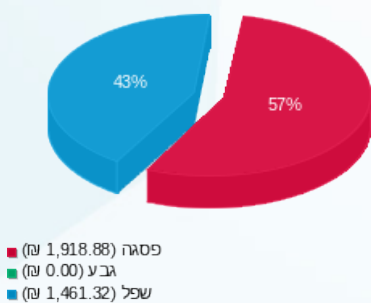

13/01/25 תאריך הפקה:
31/12/24 תאריך קריאה נוכחית:
01/12/24 תאריך קריאה קודמת:

שם דייר: סי סטייל יח 55-56 חדש
שם אתר: צים סנטר נתיבות

לקוח/ה נכבד/ה, אנו מתכבדים להגיש את חישוב צריכת החשמל לתקופה 01/12/24 - 31/12/24:

סי סטייל יח 55-56 - 6 - 81018572(3x160)

סוג תעריף	סוג צריכה	קריאה קודמת	קריאה נוכחית	סה"כ צריכה בקוט"ש	מחיר לקוט"ש בא"ג	סה"כ לתשלום
			31/12/24	01/12/24	פרטי חשבון עבור תאריכים:	
777	פסגה	426,012.80	427,775.45	1,762.65	99.61	1,755.78 ₪
778	גבע	120,047.40	120,047.40	0.00	36.12	0.00 ₪
779	שפל	239,314.40	243,121.47	3,807.07	36.12	1,375.12 ₪

ציבור

סוג תעריף	סוג צריכה	קריאה קודמת	קריאה נוכחית	סה"כ צריכה בקוט"ש	מחיר לקוט"ש בא"ג	סה"כ לתשלום
			31/12/24	01/12/24	פרטי חשבון עבור תאריכים:	
777	פסגה			163.737	99.61	163.10 ₪
778	גבע			0.000	36.12	0.00 ₪
779	שפל			238.650	36.12	86.20 ₪

סה"כ לדירה:

פסגה	גבע	שפל	סה"כ	שיא ביקוש
1,926.39	0.00	4,045.72	5,972.12	13.80
1,918.88 ₪	0.00 ₪	1,461.32 ₪	3,380.19 ₪	

סה"כ צריכה
סה"כ לתשלום

226.74 ₪	תשלום קבוע	
33.57 ₪	תשלום עבור גודל חיבור בKVA (3x160)	
3,640.50 ₪	סה"כ לתשלום	לא כולל מע"מ

התפלגות חיוב בש"ח לפי תע"ז