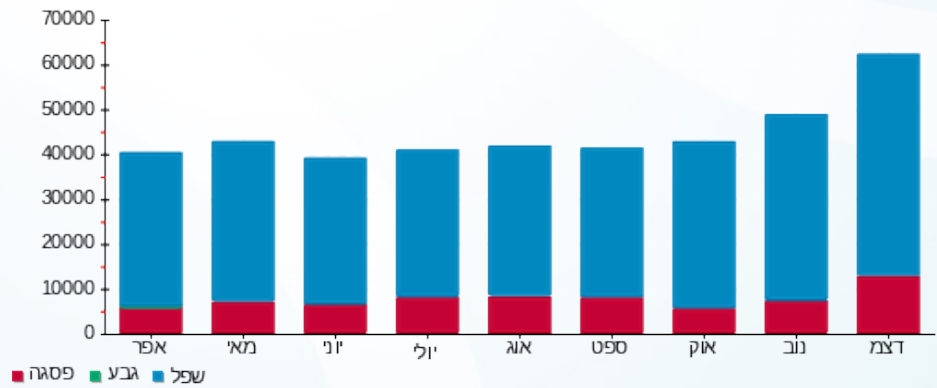

סוג תעריף	סוג צריכה	קריאה קודמת	קריאה נוכחית	סה"כ צריכה בקוט"ש	מחיר לקוט"ש בא"ג	סה"כ לתשלום
פרטי חשבון עבור תאריכים:						
777	פסגה	01/12/24	31/12/24	12,438.70	86.13	10,713.45 ₪
778	גבע	27,333.60	27,333.60	0.00	27.42	0.00 ₪
779	שפל	328,309.40	377,811.50	49,502.10	27.42	13,573.48 ₪

סה"כ לדייר:

פסגה	גבע	שפל	סה"כ	שיא ביקוש
12,438.70	0.00	49,502.10	61,940.80	
10,713.45 ₪	0.00 ₪	13,573.48 ₪	24,286.93 ₪	

סה"כ צריכה  
 סה"כ לתשלום

0.00 ₪	תשלום קבוע	
136.00 ₪	תשלום עבור גודל חיבור בKVA (3x1.81)	
24,422.93 ₪	סה"כ לתשלום	לא כולל מע"מ

התפלגות חיוב בש"ח לפי תע"ז

■ פסגה (10,713.45 ₪)  
 ■ גבע (0.00 ₪)  
 ■ שפל (13,573.48 ₪)

הסטוריית צריכה בקוט"ש

■ פסגה ■ גבע ■ שפל