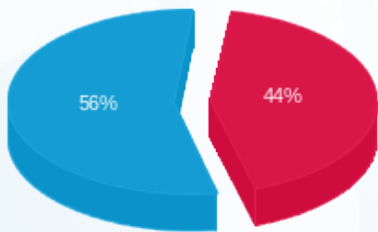

13/01/25 תאריך הפקדה:
31/12/24 תאריך קריאה נוכחית:
01/12/24 תאריך קריאה קודמת:

שם דייר: ויתניה
שם אתר: מאזדה 2

לקוח/ה נכבד/ה, אנו מתכבדים להגיש את חישוב צריכת החשמל לתקופה 01/12/24 - 31/12/24:

ויתניה - 1 - 15112886 (3x1.81)

סוג תעריף	סוג צריכה	קריאה קודמת	קריאה נוכחית	סה"כ צריכה בקוט"ש	מחיר לקוט"ש בא"ג	סה"כ לתשלום
פרטי חשבון עבור תאריכים:						
777	פסגה	01/12/24	31/12/24	12,438.70	86.13	10,713.45 ₪
778	גבע	27,333.60	27,333.60	0.00	27.42	0.00 ₪
779	שפל	328,309.40	377,811.50	49,502.10	27.42	13,573.48 ₪

סה"כ לדייר:

פסגה	גבע	שפל	סה"כ	שיא ביקוש
12,438.70	0.00	49,502.10	61,940.80	
10,713.45 ₪	0.00 ₪	13,573.48 ₪	24,286.93 ₪	

סה"כ צריכה
סה"כ לתשלום

0.00 ₪	תשלום קבוע	
136.00 ₪	תשלום עבור גודל חיבור בKVA (3x1.81)	
24,422.93 ₪	סה"כ לתשלום	לא כולל מע"מ

התפלגות חיוב בש"ח לפי תע"ז