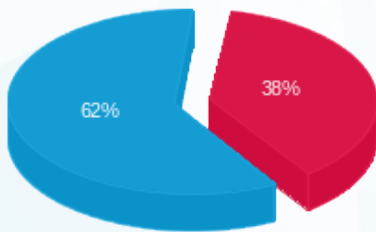

13/01/25 תאריך הפקה:
31/12/24 תאריך קריאה נוכחית:
01/12/24 תאריך קריאה קודמת:

שם דייר: מונאקטיב - מחסן מפסק Q160
שם אתר: מאזדה 2

לקוח/ה נכבד/ה, אנו מתכבדים להגיש את חישוב צריכת החשמל לתקופה 01/12/24 - 31/12/24:

מונאקטיב - מחסן מפסק 2 - 16092215 (3x160) - Q160

סוג תעריף	סוג צריכה	קריאה קודמת	קריאה נוכחית	סה"כ צריכה בקוט"ש	מחיר לקוט"ש בא"ג	סה"כ לתשלום
פרטי חשבון עבור תאריכים:						
777	פסגה	01/12/24	31/12/24	181.60	99.61	180.89 ₪
778	גבע	1,713.85	1,713.85	0.00	36.12	0.00 ₪
779	שפל	21,388.70	22,189.35	800.65	36.12	289.19 ₪

סה"כ לדייר:

פסגה	גבע	שפל	סה"כ	שיא ביקוש
181.60	0.00	800.65	982.25	4.87
180.89 ₪	0.00 ₪	289.19 ₪	470.09 ₪	

סה"כ צריכה
סה"כ לתשלום

0.00 ₪	תשלום קבוע	
33.57 ₪	תשלום עבור גודל חיבור בKVA (3x160)	
503.65 ₪	סה"כ לתשלום	לא כולל מע"מ

התפלגות חיוב בש"ח לפי תעו"ז