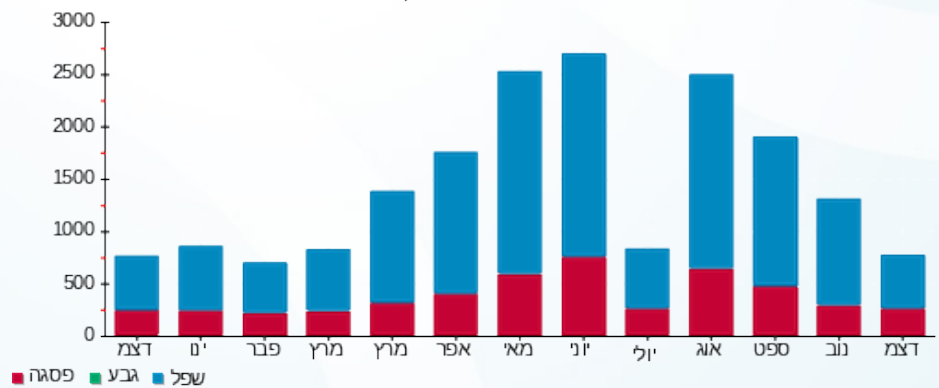

סוג תעריף	סוג צריכה	קריאה קודמת	קריאה נוכחית	סה"כ צריכה בקוט"ש	מחיר לקוט"ש בא"ג	סה"כ לתשלום
פרטי חשבון עבור תאריכים:						
777	פסגה	01/12/24	31/12/24	239.39	99.61	238.46 ₪
778	גבע	23,380.32	23,380.32	0.00	36.12	0.00 ₪
779	שפל	53,898.88	54,418.16	519.28	36.12	187.56 ₪

סה"כ לדייר:

פסגה	גבע	שפל	סה"כ	שיא ביקוש
239.39	0.00	519.28	758.67	6.19
238.46 ₪	0.00 ₪	187.56 ₪	426.02 ₪	

סה"כ צריכה
 סה"כ לתשלום

226.74 ₪	תשלום קבוע	
16.78 ₪	תשלום עבור גודל חיבור בKVA (3x80)	
669.54 ₪	סה"כ לתשלום	לא כולל מע"מ

התפלגות חיוב בש"ח לפי תעו"ז

■ פסגה (238.46 ₪)
 ■ גבע (0.00 ₪)
 ■ שפל (187.56 ₪)

הסטוריית צריכה בקוט"ש

■ פסגה ■ גבע ■ שפל