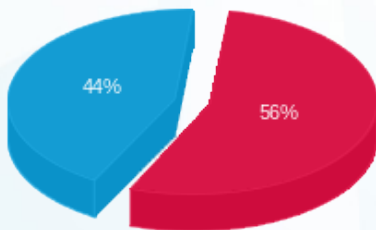

14/01/25 תאריך הפקה:
31/12/24 תאריך קריאה נוכחית:
01/12/24 תאריך קריאה קודמת:

שם דייר: צומת ספרים
שם אתר: עין שמר

לקוח/ה נכבד/ה, אנו מתכבדים להגיש את חישוב צריכת החשמל לתקופה 01/12/24 - 31/12/24:

צומת ספרים - 7 - 15129235 (3x80)

סוג תעריף	סוג צריכה	קריאה קודמת	קריאה נוכחית	סה"כ צריכה בקוט"ש	מחיר לקוט"ש בא"ג	סה"כ לתשלום
פרטי חשבון עבור תאריכים:						
777	פסגה	01/12/24	31/12/24	239.39	99.61	238.46 ₪
778	גבע	23,380.32	23,380.32	0.00	36.12	0.00 ₪
779	שפל	53,898.88	54,418.16	519.28	36.12	187.56 ₪

סה"כ לדייר:

פסגה	גבע	שפל	סה"כ	שיא ביקוש
239.39	0.00	519.28	758.67	6.19
238.46 ₪	0.00 ₪	187.56 ₪	426.02 ₪	

סה"כ צריכה
סה"כ לתשלום

226.74 ₪	תשלום קבוע	
16.78 ₪	תשלום עבור גודל חיבור בKVA (3x80)	
669.54 ₪	סה"כ לתשלום	לא כולל מע"מ

התפלגות חיוב בש"ח לפי תעו"ז