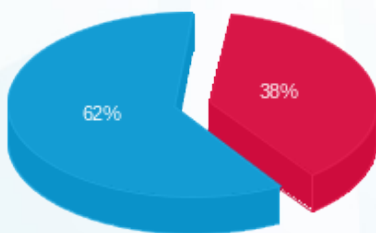

14/01/25 תאריך הפקה:
31/01/24 תאריך קריאה נוכחית:
01/01/24 תאריך קריאה קודמת:

שם דייר: קומה 04 בריטניה ישראל צד דרום
שם אתר: מגדלי לייף A

לקוח/ה נכבד/ה, אנו מתכבדים להגיש את חישוב צריכת החשמל לתקופה 01/01/24 - 31/01/24:

בריטניה ישראל צד דרום - 4 - (3x40)19093382

סוג תעריף	סוג צריכה	קריאה קודמת	קריאה נוכחית	סה"כ צריכה בקוט"ש	מחיר לקוט"ש בא"ג	סה"כ לתשלום
פרטי חשבון עבור תאריכים:						
777	פסגה	01/01/24	31/01/24	56.85	98.10	55.77 ₪
778	גבע	155.35	155.35	0.00	35.76	0.00 ₪
779	שפל	2,571.05	2,825.80	254.75	35.76	91.10 ₪

סה"כ לדייר:

פסגה	גבע	שפל	סה"כ	שיא ביקוש
56.85	0.00	254.75	311.60	97.87
₪ 55.77	₪ 0.00	₪ 91.10	₪ 146.87	

סה"כ צריכה
סה"כ לתשלום

226.74 ₪	תשלום קבוע	
8.04 ₪	תשלום עבור גודל חיבור בKVA (3x40)	
381.65 ₪	סה"כ לתשלום	לא כולל מע"מ

התפלגות חיוב בש"ח לפי תעו"ז