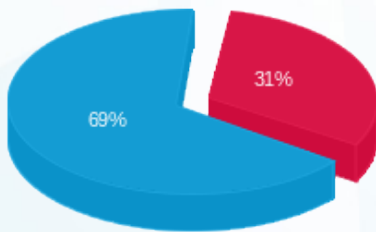

14/01/25 תאריך הפקדה:
31/01/24 תאריך קריאה נוכחית:
01/01/24 תאריך קריאה קודמת:

שם דייר: קומה 04 בריטניה ישראל
שם אתר: מגדלי לייף A

לקוח/ה נכבד/ה, אנו מתכבדים להגיש את חישוב צריכת החשמל לתקופה 01/01/24 - 31/01/24:

בריטניה ישראל - 2 - 20065469(3x40)

סוג תעריף	סוג צריכה	קריאה קודמת	קריאה נוכחית	סה"כ צריכה בקוט"ש	מחיר לקוט"ש בא"ג	סה"כ לתשלום
פרטי חשבון עבור תאריכים:						
777	פסגה	01/01/24	31/01/24	146.55	98.10	143.77 ₪
778	גבע	396.15	396.15	0.00	35.76	0.00 ₪
779	שפל	8,744.25	9,619.85	875.60	35.76	313.11 ₪

סה"כ לדייר:

פסגה	גבע	שפל	סה"כ	שיא ביקוש
146.55	0.00	875.60	1,022.15	98.15
143.77 ₪	0.00 ₪	313.11 ₪	456.88 ₪	

סה"כ צריכה
סה"כ לתשלום

226.74 ₪	תשלום קבוע	
8.04 ₪	תשלום עבור גודל חיבור בKVA (3x40)	
691.66 ₪	סה"כ לתשלום	לא כולל מע"מ

התפלגות חיוב בש"ח לפי תעו"ז