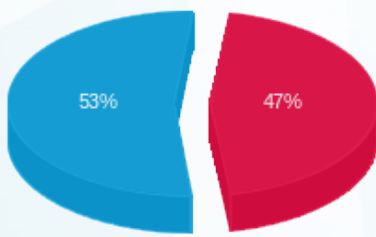

סה"כ לדירי:

שיא ביקוש	סה"כ	שפל	גבע	פסגה	סה"כ צריכה
10.86	6,470.09	4,915.68	0.00	1,554.41	סה"כ לתשלום
	3,323.90 ₪	1,775.54 ₪	0.00 ₪	1,548.35 ₪	

226.74 ₪	תשלום קבוע	
62.94 ₪	תשלום עבור גודל חיבור ב KVA (3x300)	
3,613.57 ₪	סה"כ לתשלום	לא כולל מע"מ

M4U SQL 1 10131

התפלגות חיוב בש"ח לפי תע"ז

■ פסגה (1,548.35 ₪)
■ גבע (0.00 ₪)
■ שפל (1,775.54 ₪)

הסטוריית צריכה בקוט"ש