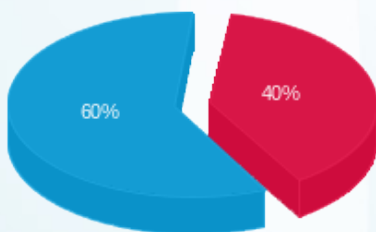

סה"כ לדיר:

פסגה	גבע	שפל	סה"כ	שיא ביקוש
2,034.40	0.00	8,578.60	10,613.00	42.80
2,026.47 ₪	0.00 ₪	3,098.59 ₪	5,125.06 ₪	

סה"כ צריכה

סה"כ לתשלום

226.74 ₪	תשלום קבוע	
41.96 ₪	תשלום עבור גודל חיבור בKVA (3x200)	
5,393.76 ₪	סה"כ לתשלום	לא כולל מע"מ

31122424566

התפלגות חיוב בש"ח לפי תעו"ז

פסגה (2,026.47 ₪)
גבע (0.00 ₪)
שפל (3,098.59 ₪)

הסטוריית צריכה בקוט"ש